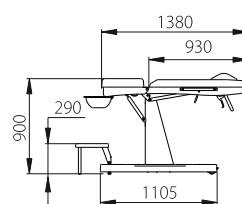

* принадлежности поставляются по отдельному заказу