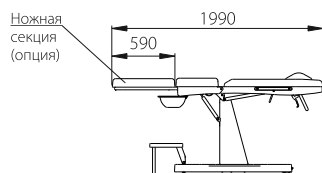

* принадлежности поставляются по отдельному заказу