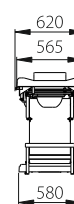

* принадлежности поставляются по отдельному заказу