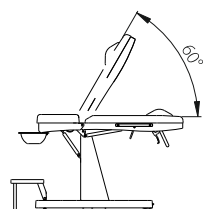

* принадлежности поставляются по отдельному заказу