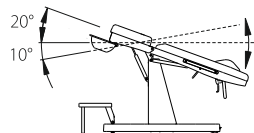

* принадлежности поставляются по отдельному заказу